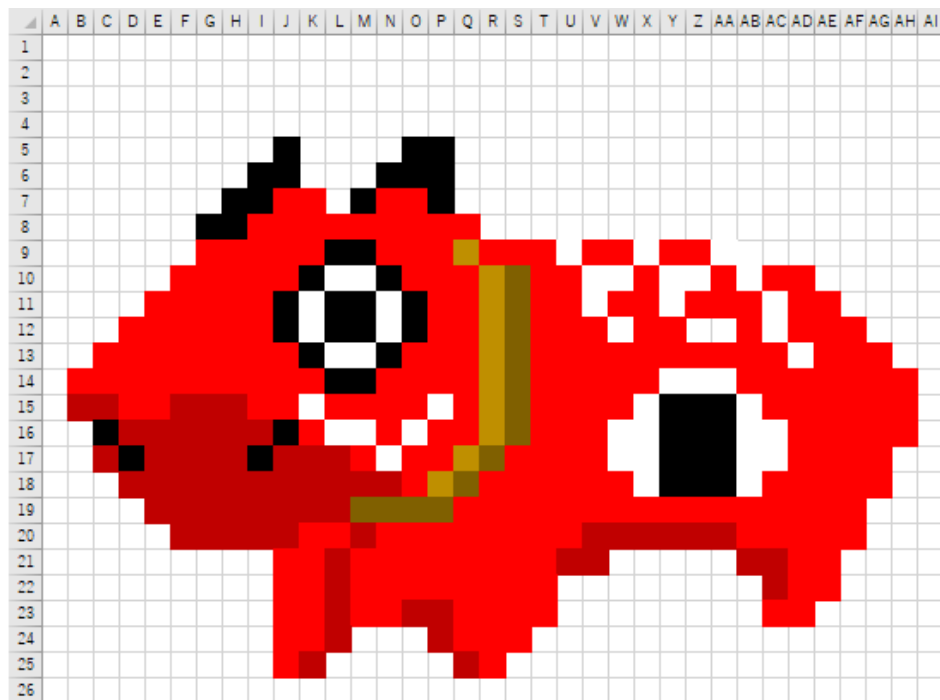

列の幅を 2.5 に設定します (セルのマス目を正方形にする)
セルの塗りつぶしをします

※わかるとできるイトーヨーカドー立場校オリジナル作品です。
無断転載・営利目的での使用はご遠慮ください。